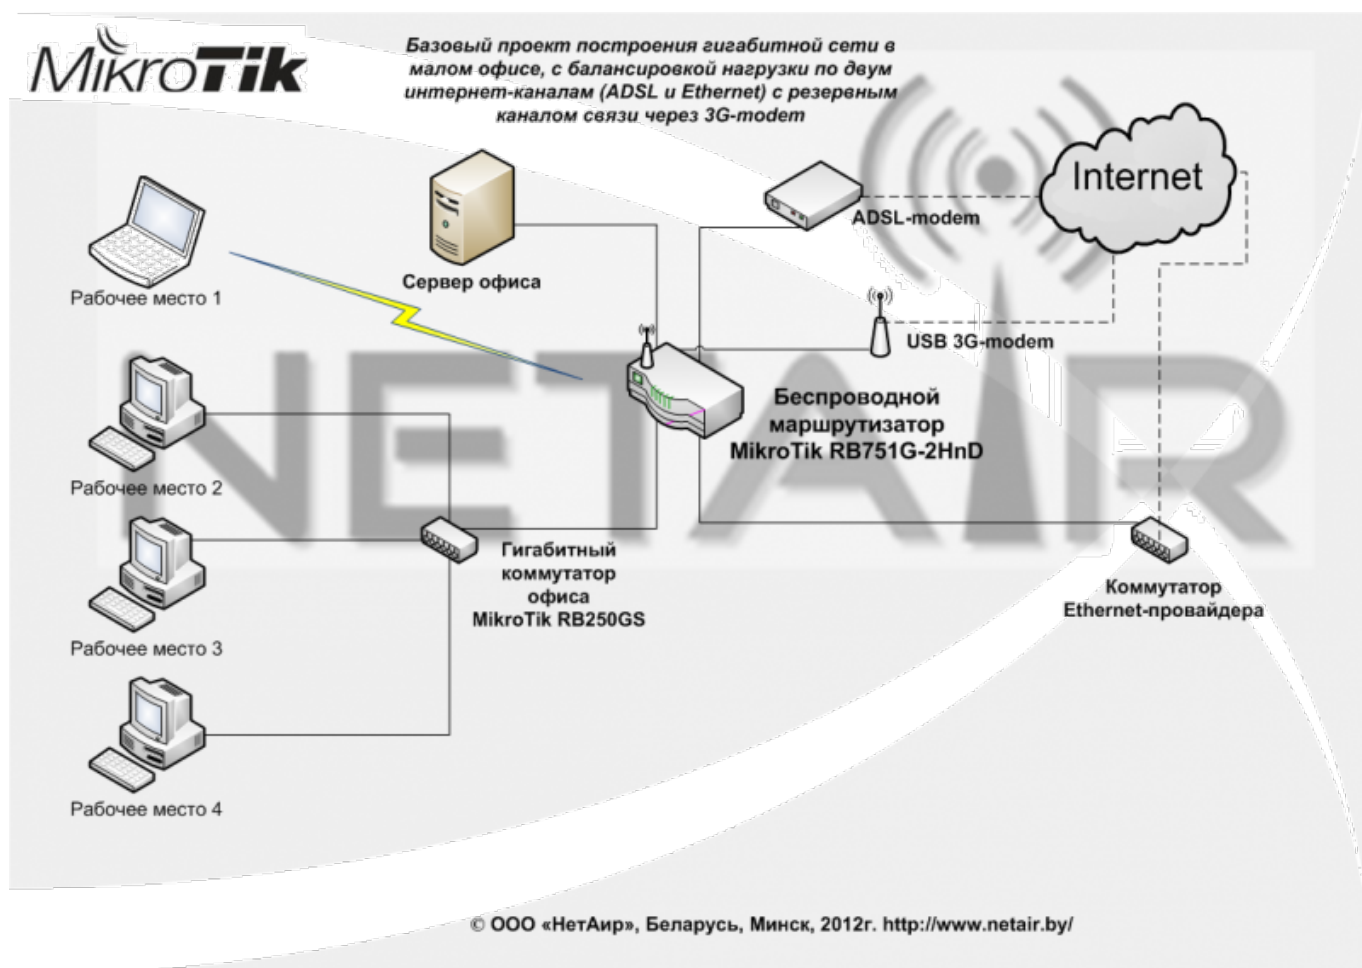

Варианты применения, схемы и примеры

- Беспроводная сеть с доступом в Интернет для баров, кафе, ресторанов
- Mesh-сеть в логистическом центре (складские территории)
- Гигабитная сеть в малом офисе, с балансировкой нагрузки по двум интернет каналам (ADSL и Ethernet) с резервным каналом связи через 3G-модем.
- Беспроводная сеть с бесшовным роумингом в коттеджном поселке.
- Беспроводной доступ к удаленным системам видеонаблюдения.
- Принципиальная схема организации беспроводной сети гостиницы.
- Принципиальная схема организации беспроводной сети офиса (предприятия).

Гигабитная сеть в малом офисе, с балансировкой нагрузки по двум интернет каналам (ADSL и Ethernet) с резервным каналом связи через 3G-модем.

From:

<http://wiki.netair.by/> - **NetAir Wiki**

Permanent link: