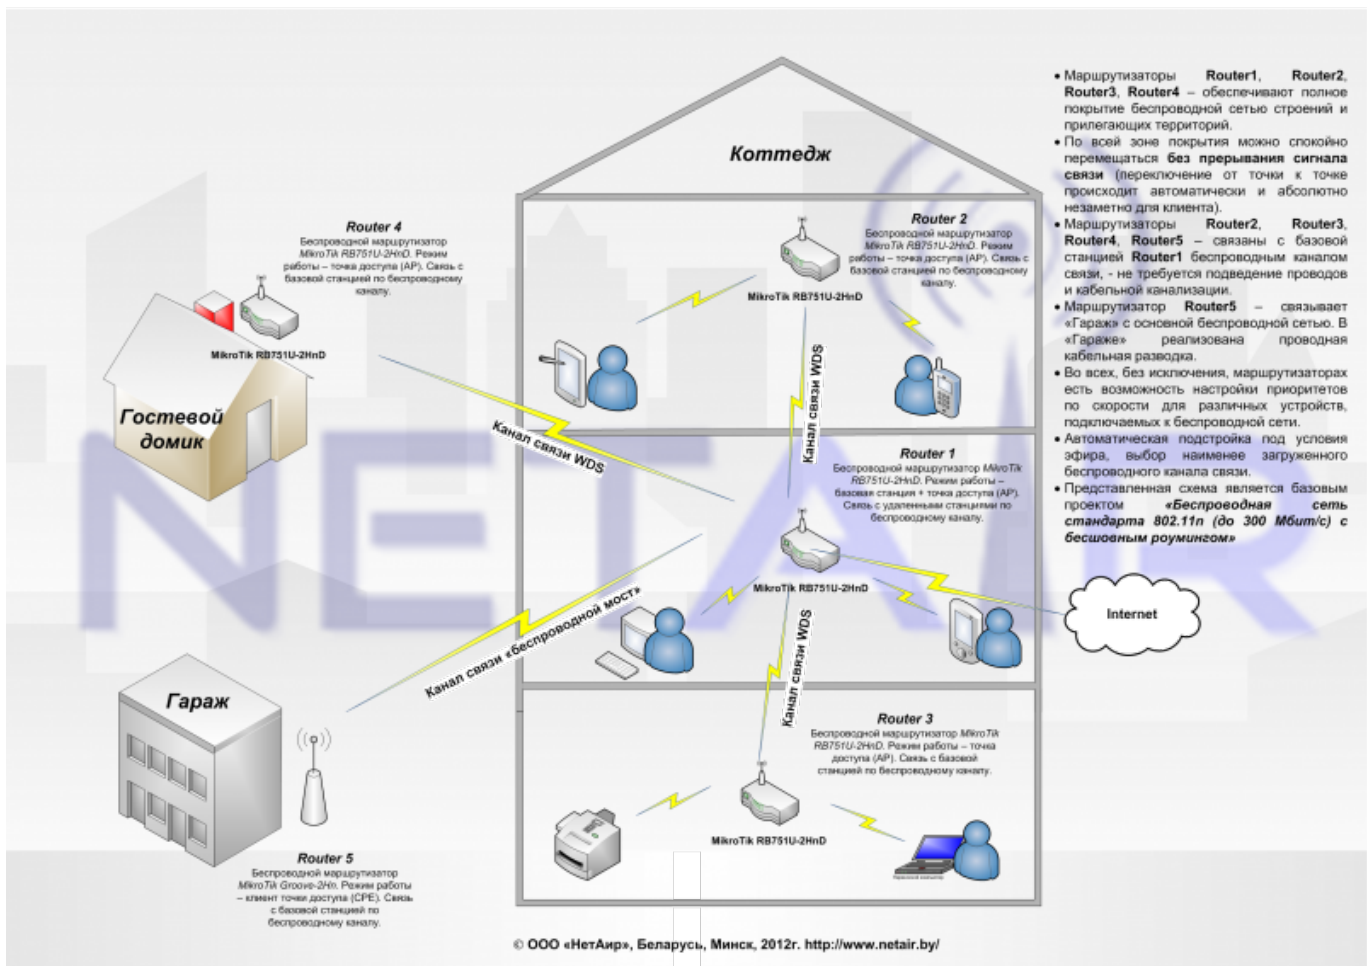

Варианты применения, схемы и примеры

- Беспроводная сеть с доступом в Интернет для баров, кафе, ресторанов
- Mesh-сеть в логистическом центре (складские территории)
- Гигабитная сеть в малом офисе, с балансировкой нагрузки по двум интернет каналам (ADSL и Ethernet) с резервным каналом связи через 3G-модем.
- Беспроводная сеть с бесшовным роумингом в коттеджном поселке.
- Беспроводной доступ к удаленным системам видеонаблюдения.
- Принципиальная схема организации беспроводной сети гостиницы.
- Принципиальная схема организации беспроводной сети офиса (предприятия).

Беспроводная сеть с бесшовным роумингом в коттеджном поселке.

From: <http://wiki.netair.by/> - NetAir Wiki

Permanent link: http://wiki.netair.by/wiki/example/wireless_cottage

Last update: 2013/06/13 14:11