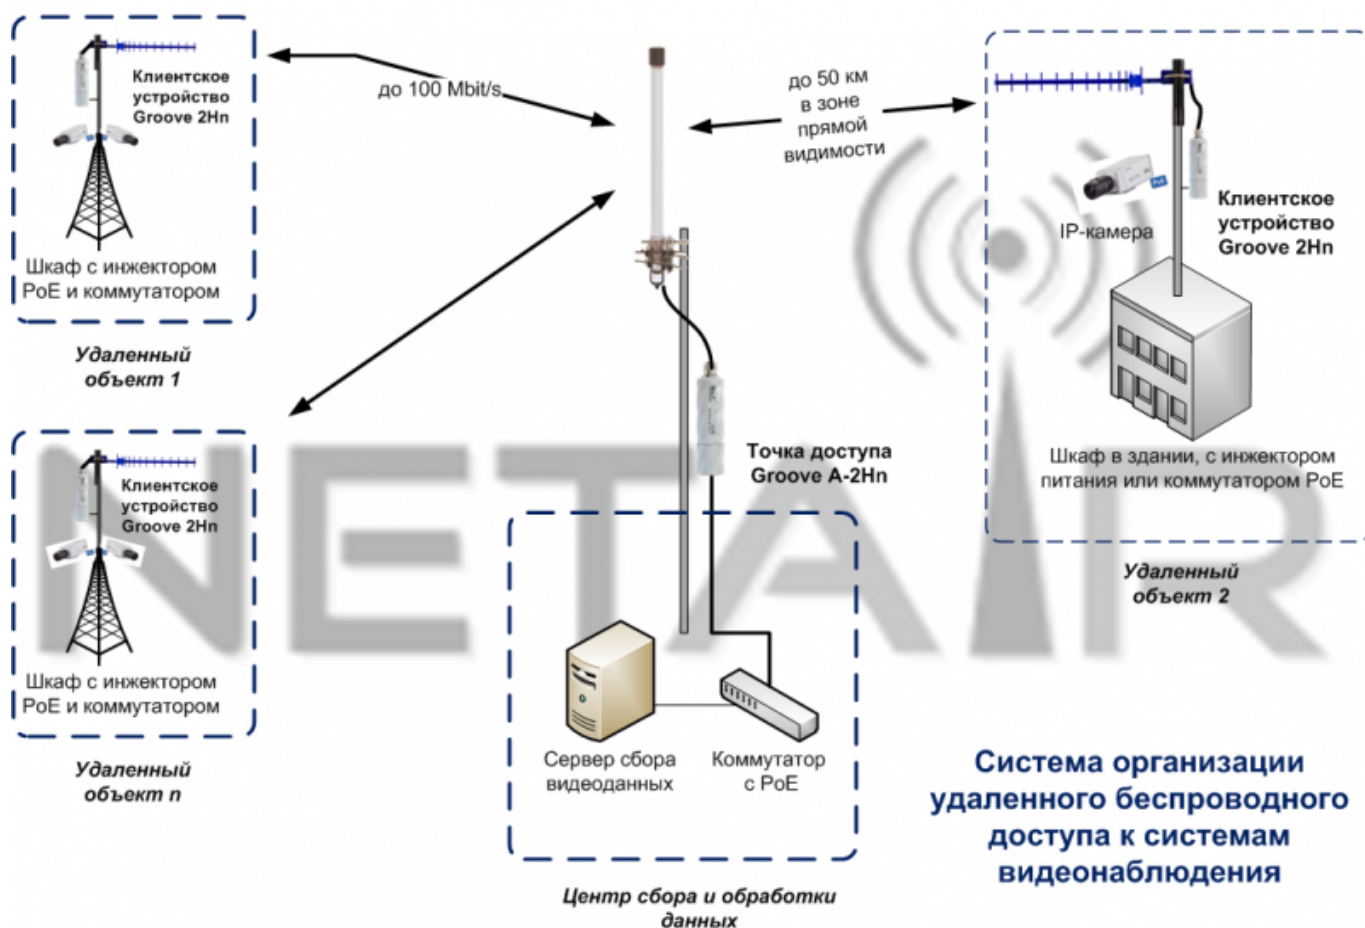

# Варианты применения, схемы и примеры

- Беспроводная сеть с доступом в Интернет для баров, кафе, ресторанов
- Mesh-сеть в логистическом центре (складские территории)
- Гигабитная сеть в малом офисе, с балансировкой нагрузки по двум интернет каналам (ADSL и Ethernet) с резервным каналом связи через 3G-модем.
- Беспроводная сеть с бесшовным роумингом в коттеджном поселке.
- Беспроводной доступ к удаленным системам видеонаблюдения.
- Принципиальная схема организации беспроводной сети гостиницы.
- Принципиальная схема организации беспроводной сети офиса (предприятия).

## Беспроводной доступ к удаленным системам видеонаблюдения.

© ООО «НетАир», Беларусь, Минск, 2012г. <http://www.netair.by/>

From:  
<http://wiki.netair.by/> - NetAir Wiki

Permanent link:  
[http://wiki.netair.by/wiki/example/wirelles\\_video1](http://wiki.netair.by/wiki/example/wirelles_video1)