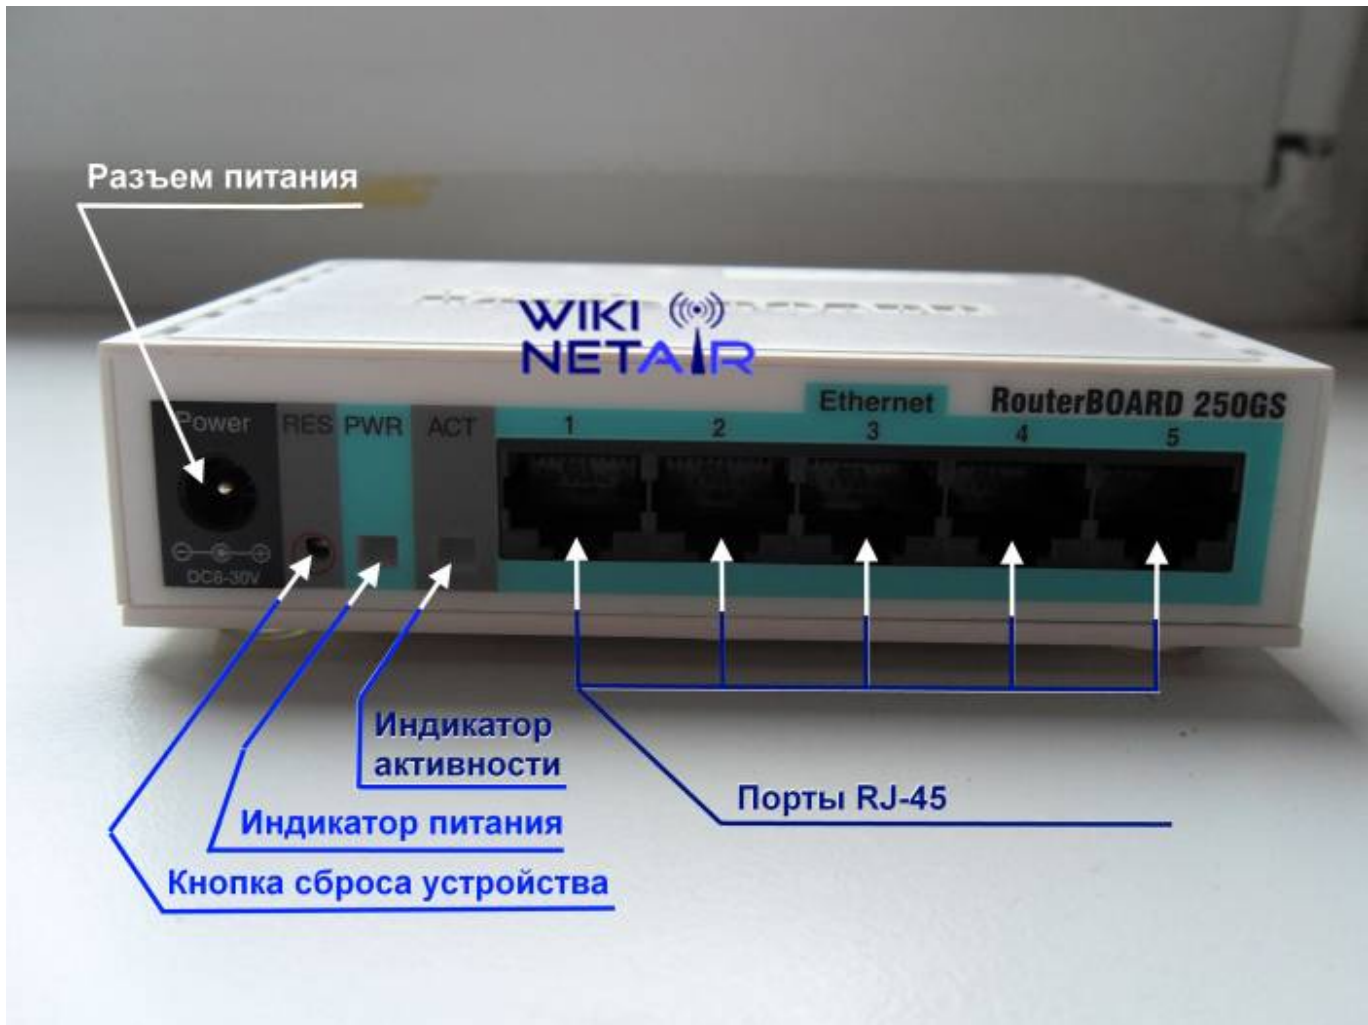

[Коммутатор RB250GS](#) поставляется в картонной коробке:

На обратной стороне коробки напечатана краткая инструкция по подключению:

Внутри несколько перегородок, предохраняющих коммутатор от повреждения:

Внешний вид коммутатора с блоком питания без упаковки:

Блок питания в комплекте на 12V 1A:

На верхней части коммутатора мы видим 5 пронумерованных индикаторов активности сетевых портов:

На нижней части коммутатора наклейка с серийным номером и mac-адресом устройства. Под одной из резиновых ножек скрыто отверстие в корпусе, в котором находится контактная площадка для сброса пароля:

На задней части коммутатора 5 портов 1000Mbit, разъем питания, индикаторы питания и активности, кнопка сброса коммутатора к заводским настройкам:

Отметим, что 1 порт коммутатора поддерживает **PoE**, т.е. на устройство может быть подано питание по витой паре.