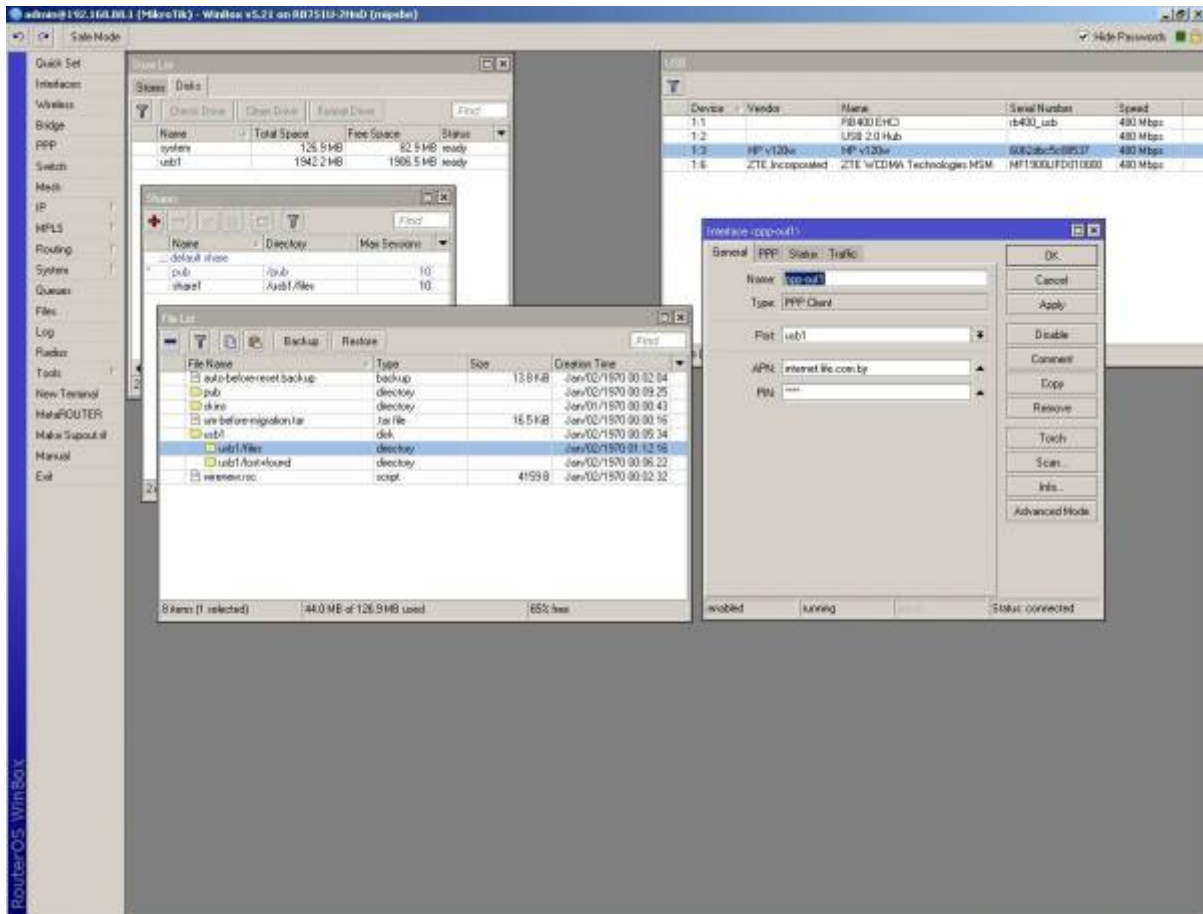

Тестируем одновременное подключение 3G-модема и USB flash-накопителя

From:

<http://wiki.netair.by/> - **NetAir Wiki**

Permanent link:

<http://wiki.netair.by/wiki/test/usbhub1>

Last update: **2012/11/26 00:27**